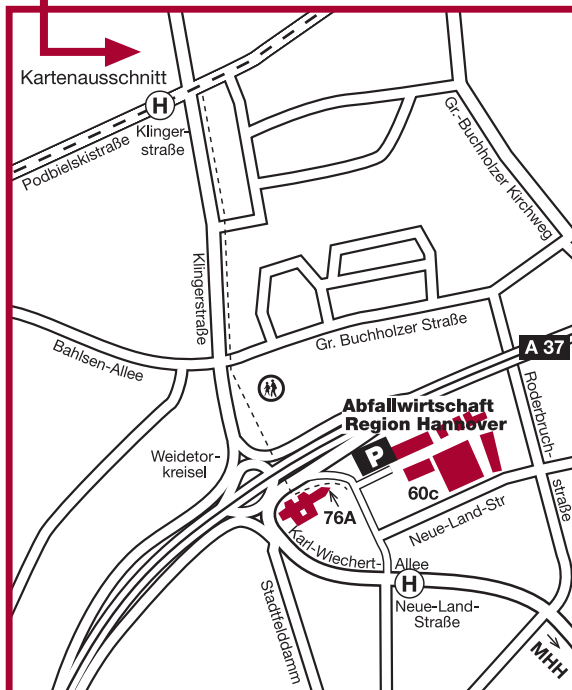

Abfallbehandlungszentrum
Hannover GmbH (abz) und
Deponie Hannover-Lahe
Moorwaldweg 312
30659 Hannover

Mit dem Auto:
über die A 2 Abfahrt Hannover-
Lahe/Altwarmbüchen

**So
finden Sie
uns!**

Mit Bahn und Bus ab
Hannover Hauptbahnhof:
Stadtbahnlinie 3, 7, 9 Richtung
Lahe oder Fasanenkrug bis zur
Haltestelle Klingerstraße.
Umsteigen in Buslinie 137 bis
Haltestelle Neue-Land-Straße.
(Abfahrten alle 15 Min. –
Fußweg ab Haltestelle
Klingerstraße ca. 15 Min.)

Mit dem Auto
über die A 37/Messeschnellweg:
Abfahrt Groß Buchholz
Fahrtrichtung Medizinische
Hochschule (MHH).

Zweckverband Abfallwirtschaft
Region Hannover
Karl-Wiechert-Allee 60 c
30625 Hannover
T 0511 | 99 11-0
F 0511 | 99 11-3 08 95
E zweckverband@aha-region.de
W www.aha-region.de