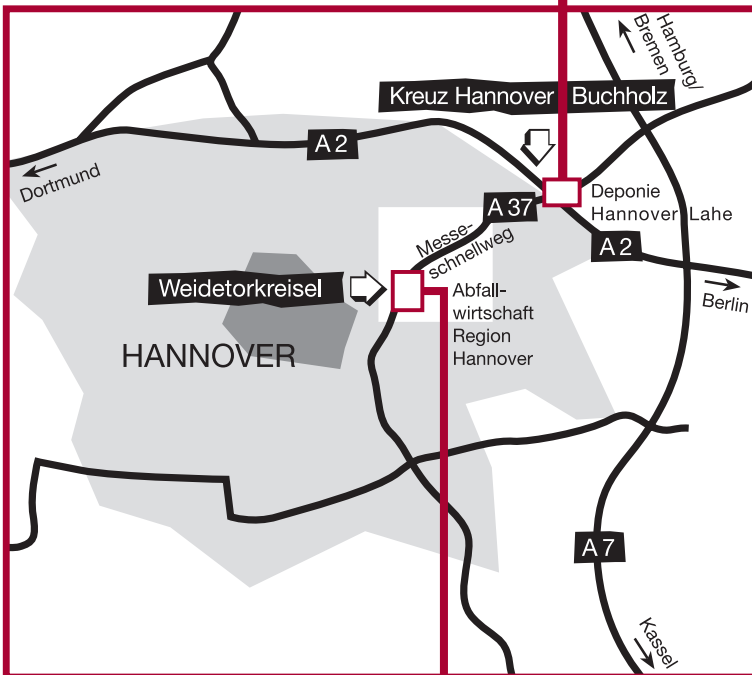

Abfallbehandlungszentrum
Hannover GmbH (abz) und
Deponie Hannover-Lahe
Moorwaldweg 312
30659 Hannover

Mit dem Auto:
über die A 2 Abfahrt Hannover-
Lahe/Altwarmbüchen

**So
finden Sie
uns!**

Mit Bahn und Bus ab
Hannover Hauptbahnhof:
Stadtbahnlinie 3, 7, 9 Richtung
Lahe oder Fasanenkrug bis zur
Haltestelle Klingerstraße.
Umsteigen in Buslinie 137 bis
Haltestelle Neue-Land-Straße.
(Abfahrten alle 15 Min. –
Fußweg ab Haltestelle
Klingerstraße ca. 15 Min.)

Mit dem Auto
über die A 37/Messeschnellweg:
Abfahrt Groß Buchholz
Fahrtrichtung Medizinische
Hochschule (MHH).

Zweckverband Abfallwirtschaft
Region Hannover
Karl-Wiechert-Allee 60 c
30625 Hannover
T 0511 | 99 11-0
F 0511 | 99 11-3 08 95
E zweckverband@aha-region.de
W www.aha-region.de