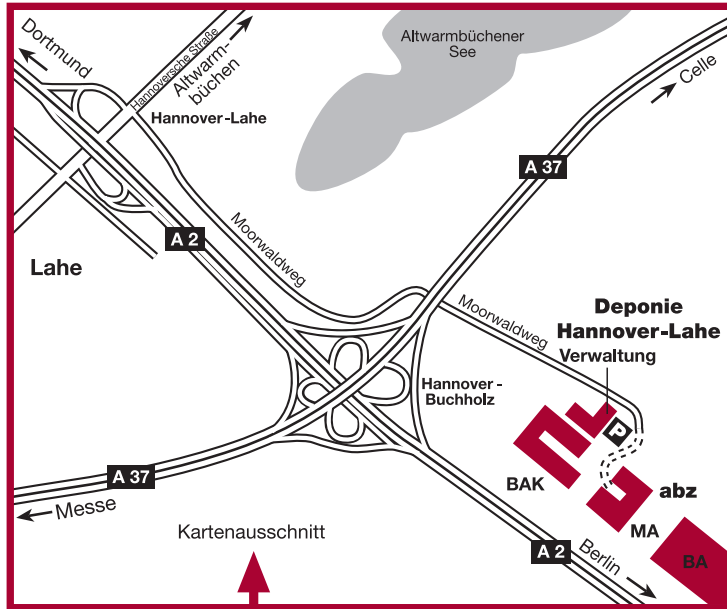

Abfallbehandlungszentrum
Hannover GmbH (abz) und
Deponie Hannover-Lahe
Moorwaldweg 312
30659 Hannover

Mit dem Auto:
über die A 2 Abfahrt Hannover-
Lahe/Altwarmbüchen

**So
finden Sie
uns!**

Mit Bahn und Bus ab
Hannover Hauptbahnhof:
Stadtbahnlinie 3, 7, 9 Richtung
Lahe oder Fasanenkrug bis zur
Haltestelle Klingerstraße.
Umsteigen in Buslinie 137 bis
Haltestelle Neue-Land-Straße.
(Abfahrten alle 15 Min. –
Fußweg ab Haltestelle
Klingerstraße ca. 15 Min.)

Mit dem Auto
über die A 37/Messeschnellweg:
Abfahrt Groß Buchholz
Fahrtrichtung Medizinische
Hochschule (MHH).

Zweckverband Abfallwirtschaft
Region Hannover
Karl-Wiechert-Allee 60 c
30625 Hannover
T 0511 | 99 11-0
F 0511 | 99 11-3 08 95
E zweckverband@aha-region.de
W www.aha-region.de