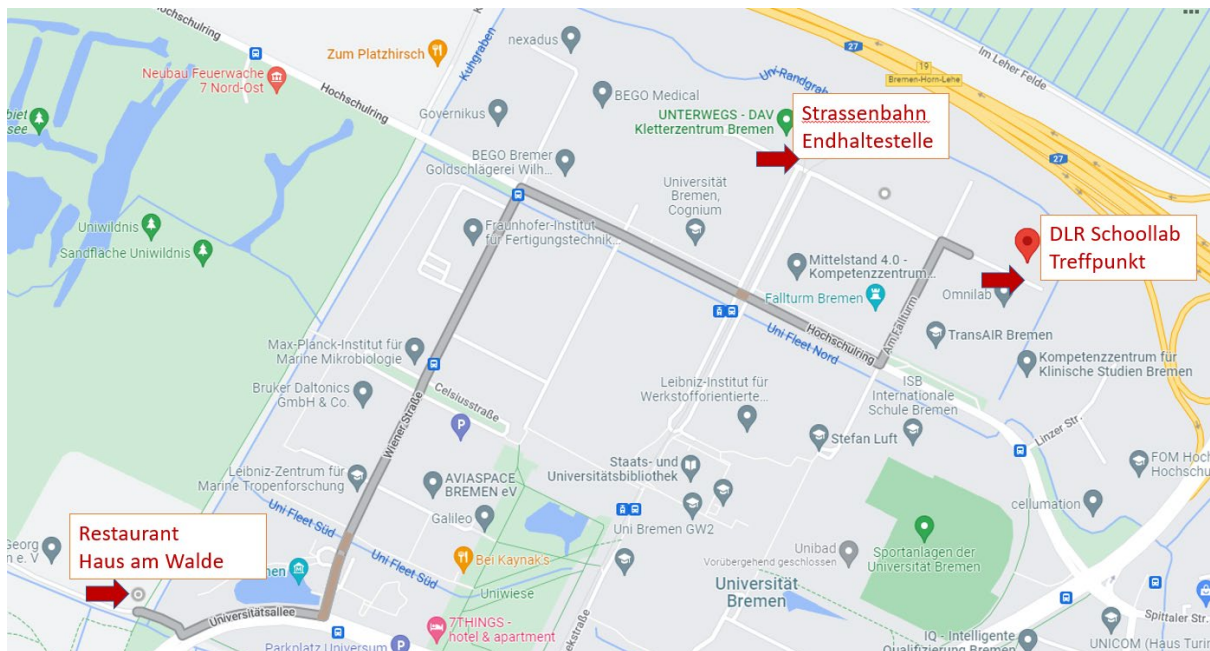

## Veranstaltung am 08.07. In Bremen

### Crewbesprechung

Ein Team, eine Crew, eine gemeinsame Reise am Freitagmittag und hier nun die letzten Reisevorbereitungen.

Zum Überblick, frisch vom Satelliten, die Karte mit den wichtigsten Start- und Landepunkten.

Parkplätze sind direkt vor dem DLR Schoollab vorhanden.

Der letzte Sicherheitscheck betrifft die Vorsorge, in den Laboren des DLR ist nach wie vor Maskenpflicht, zur Sicherheit aller.

Damit ist unsere Crew einsatzbereit und wir freuen uns sehr auf Euch!