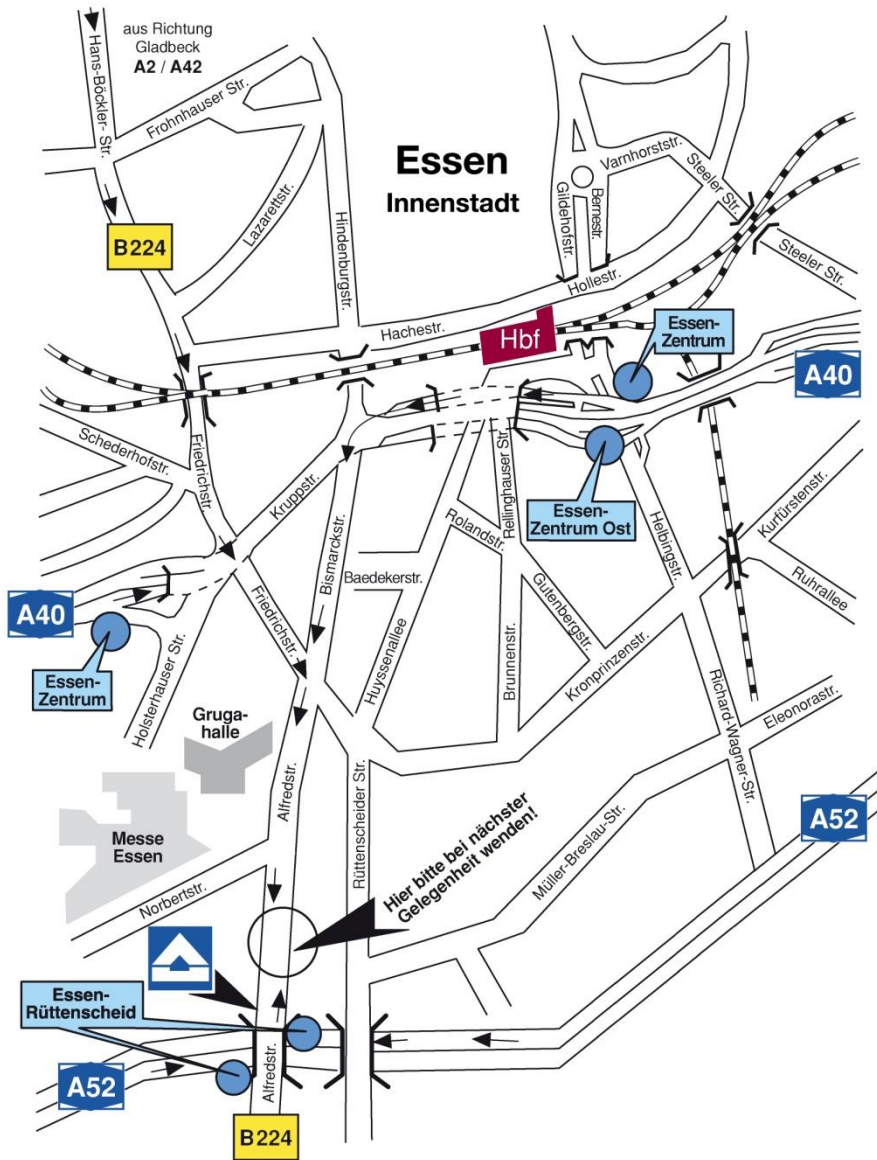

##### Von der A40 aus Dortmund kommend:

Abfahrt 23, Essen-Zentrum → Bismarckstraße  
→ Alfredstraße → Messeallee → Straßburger  
Straße

##### Von Essen Hbf.

Essen Hauptbahnhof, Bstg. 4  
Straßenbahn 101 oder 107 (Richtung Bredene) y  
bis Essen Florastraße  
Fußweg ca. 7 Minuten

##### Essen Hauptbahnhof, Bstg. 2

U-Bahn U11  
bis Essen Messe W.-Süd/Gruga  
Fußweg ca. 9 Minuten

#### Koordinaten (Navi-Direkteingabe)

51° 25' 26" Nord - 6° 59' 51" Ost